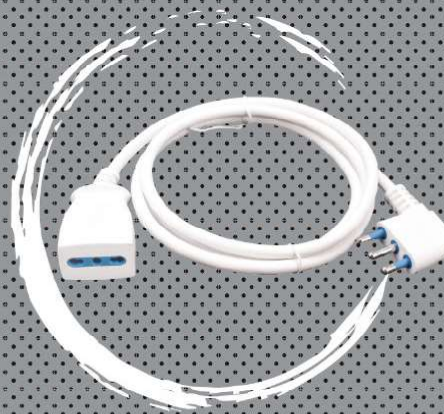

PROLUNGHE DOMESTICHE

PROLUNGA 10 A

Cavo H05VV-F 3x0,75 mm
spina 10A 2P+T
presa 10A 2P+T

Codice	32070 ○	32071 ●	32072 ○	32073 ●	32074 ○	32075 ●
Listino						
Metri	2	2	3	3	5	5
Tipo conf.						
Conf. (Pz)	10	10	6	6	4	4
Imballo (Pz)	50	50	30	30	20	20

PROLUNGA 10 A

Cavo H05VV-F 3x1,0mm
spina 10A 2P+T
presa 10A 2P+T

Codice	32080 ○	32081 ●	32082 ○	32083 ●	32084 ○	32085 ●
Listino						
Metri	3	3	5	5	10	10
Tipo conf.						
Conf. (Pz)	5	5	4	4	2	2
Imballo (Pz)	20	20	20	20	8	8