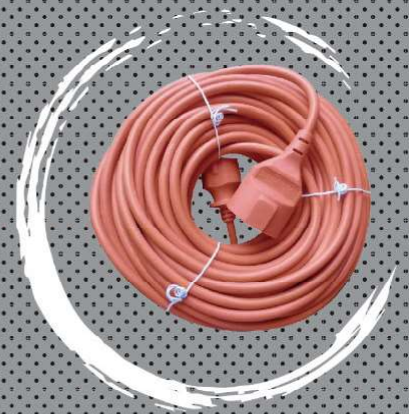

PROLUNGHE DOMESTICHE

PROLUNGA 10 A

Cavo H05VV-F 3x0,75 mm
spina 10A 2P+T
presa 10A 2P+T

Codice	32070 ○	32071 ●	32072 ○	32073 ●	32074 ○	32075 ●
Listino						
Metri	2	2	3	3	5	5
Tipo conf.						
Conf. (Pz)	10	10	6	6	4	4
Imballo (Pz)	50	50	30	30	20	20

PROLUNGA 10 A

Cavo H05VV-F 3x1,0mm
spina 10A 2P+T
presa 10A 2P+T

Codice	32080 ○	32081 ●	32082 ○	32083 ●	32084 ○	32085 ●
Listino						
Metri	3	3	5	5	10	10
Tipo conf.						
Conf. (Pz)	5	5	4	4	2	2
Imballo (Pz)	20	20	20	20	8	8

PROLUNGHE DOMESTICHE

PROLUNGA 16 A

**3x1,0
mm²**

Cavo H05VV-F 3x1,00 mm
spina 16A 2P+T
presa bipasso 10/16 A 2P+T

Codice	32086 ○	32087 ●	32088 ○	32089 ●	32090 ○	32091 ●
Listino						
Metri	2	2	3	3	5	5
Tipo conf.						
Conf. (Pz)	8	8	5	5	4	4
Imballo (Pz)	40	40	20	20	20	20

PROLUNGA 16 A

**3x1,50
mm²**

Cavo H05VV-F 3x1,50 mm
spina 16A 2P+T
presa bipasso 10/16 A 2P+T

Codice	32092 ○	32093 ●	32094 ○	32095 ●	32096 ○	32097 ●
Listino						
Metri	3	3	5	5	10	10
Tipo conf.						
Conf. (Pz)	5	5	4	4	2	2
Imballo (Pz)	20	20	20	20	8	8